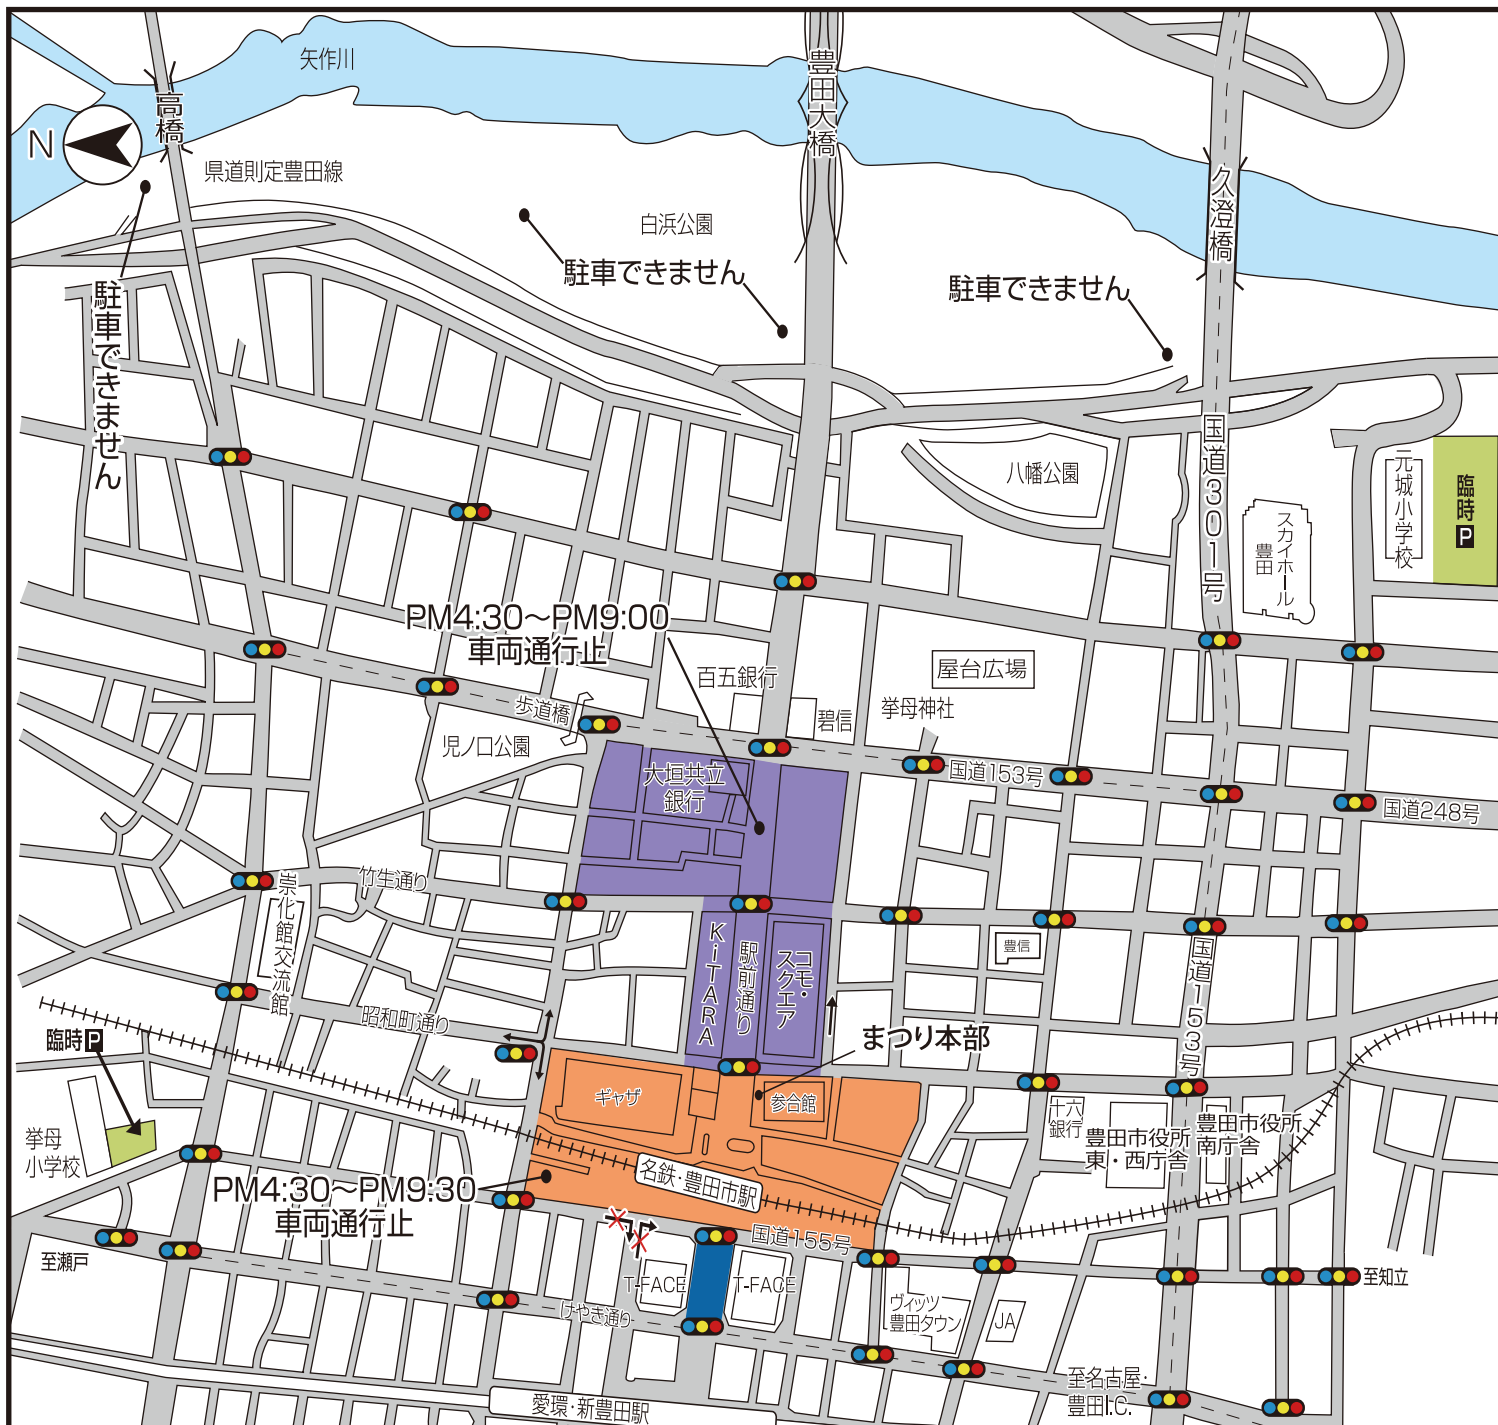

第54回 豊田おいでんまつり おいでん総踊りに伴う交通規制

令和4年7月30日(土)

荒天時は中止

当日のテレホンサービス

(天候等によるまつりの開催・中止の情報)

0180-99-5533

凡例

- 車両通行禁止
PM4:30~PM9:00
- 車両通行禁止
PM4:30~PM9:30
- 車両通行規制(一般車両通行禁止)
PM4:30~PM9:30
- 臨時駐車場

※規制時間は現場の状況により変更
することがあります

路上駐車は近隣住民の迷惑となるので
ご遠慮ください。

※当日は混雑が予想されますので、電車・バス
などの公共交通機関をご利用ください。

車上ねらいが激増!

- 車内のバック等が狙われる
- 車内に荷物を置かないで

豊田警察署

豊田おいでんまつりに関する問合せ
豊田おいでんまつり実行委員会事務局
(豊田市役所商業観光課内) ☎0565-34-6642

※安全確保のため、ドローン(小型無人飛行機)等を飛ばす行為を禁止します。
※都合により記載内容が変更になる場合があります。