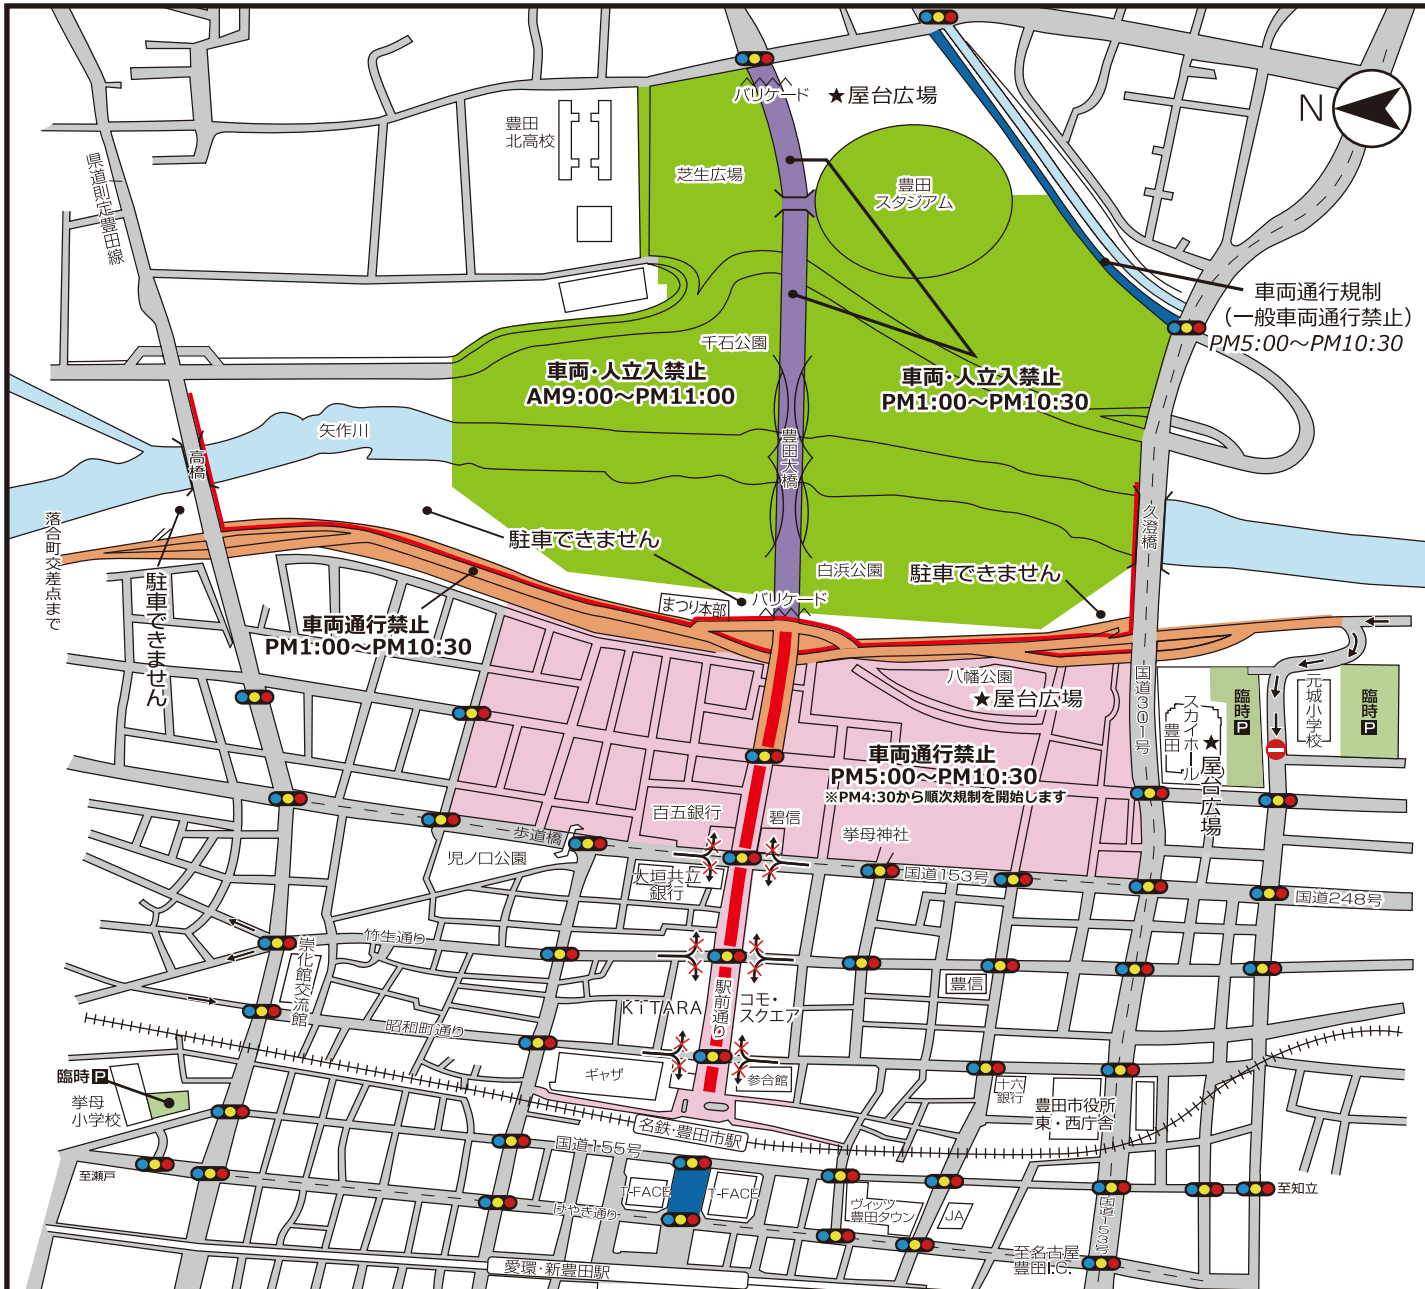

# 第54回豊田おいでんまつり 花火大会に伴う交通規制

令和4年7月31日(日)

荒天、河川増水時は中止

当日のテレホンサービス

(天候等によるまつりの開催・中止の情報)

**0180-99-5533**

凡例

- 緊急対策エリア**  
※緊急車両を通行させるエリアです。
- 車両・人立入禁止  
AM9:00～PM11:00  
※花火打上げ場所については翌日6:00まで車両・人立入禁止
- 車両・人立入禁止(豊田大橋)  
PM1:00～PM10:30
- 車両通行禁止(白浜側堤防)  
PM1:00～PM10:30
- 一方通行  
PM1:00～PM10:30
- 車両通行禁止  
PM5:00～PM10:30  
※PM4:30～順次規制を行います
- 車両通行規制(一般車両通行禁止)  
PM5:00～PM10:30
- 臨時駐車場 **車上ねらいが激増!**  
○車内のバック等が狙われる  
○車内に荷物を置かないで  
豊田警察署

※規制時間は変更となる場合があります。

路上駐車は近隣住民の迷惑となるので  
ご遠慮ください。

※緊急対策エリアを設置します。安心・安全な花火大会開催にご協力ください。  
 ※花火大会会場へは、電車・バスなどの公共交通機関をご利用ください。また、花火大会会場周辺は大変混雑が予想されますので、お子様連れの方やお年寄りの方は十分ご注意ください。  
 ※安全確保のため、ドローン(小型無人飛行機)等を飛ばす行為を禁止します。  
 ※周辺エリアでも一部交通規制区間がありますのでご注意ください。  
 ※都合により記載内容が変更になる場合があります。