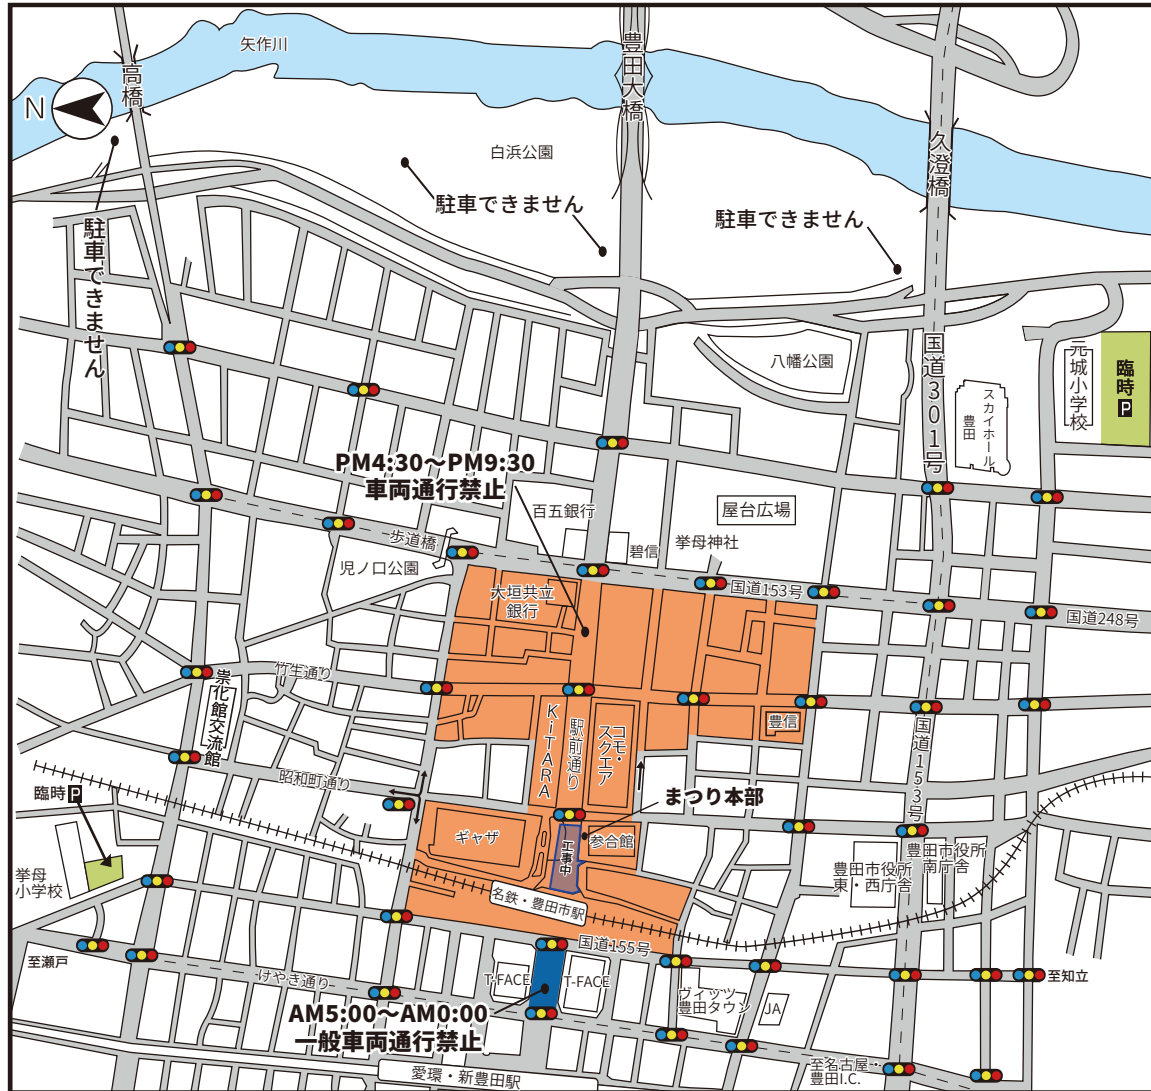

# 第58回豊田おいでんまつり おいでん総踊りに伴う交通規制

令和8年7月25日(土)

荒天時は中止

車両通行禁止区域内の事業所やお住いの皆様は、お車でのお出入りが出来なくなりますのでご協力をお願いします。

※豊田市駅周辺工事に伴い、例年より混雑が予想されます。お帰りの際は時間にゆとりをもった行動をお願いします。  
※安全確保のため、ドローン(小型無人飛行機)等を飛ばす行為を禁止します。

## 凡例

- 車両通行禁止  
PM4:30~PM9:30
- 一般車両通行禁止  
AM5:00~AM0:00
- 臨時駐車場(無料)  
※花火大会時は有料となります。

※規制時間は現場の状況により変更することがあります。

※路上駐車は近隣住民の迷惑となるのでご遠慮ください。

※当日は混雑が予想されますので、電車・バスなどの公共交通機関をご利用ください。